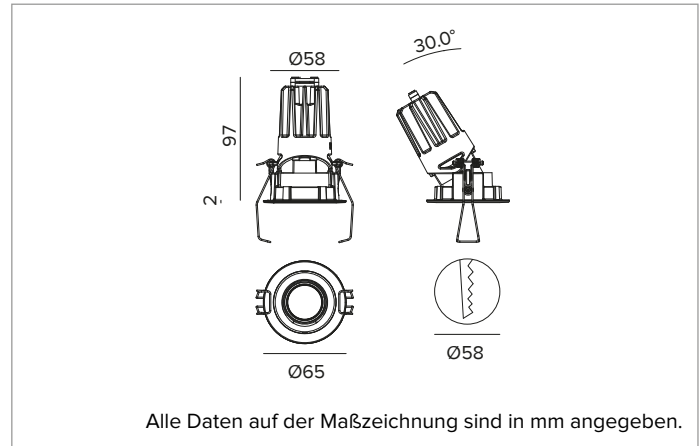

## Ausrichtbarer LED-Einbaustrahler als Trim-Version

	4000K	H(m)	D(m)	Emax(lx)
	Ra90		53°	
Fixture Power	10W	1	0.99	1285
Source Flux	1266lm	2	1.99	321
Fixture Flux	926lm	3	2.98	143
Efficacy	95lm/W	4	3.98	80
TS1336	Imax=1022cd/klm	Imax	1294cd	5
			4.97	51

### BELEUCHUNGSTECHNISCHE MERKMALE

Version WFL - gegossene Optikhalterung aus schwarzem Kunststoff mit Präzisionsoptik mit konvexen Facettierungen aus spiegelndem anodisiertem Aluminium, holografischer Diffusorfilter und Cut-Off-Ring aus schwarzem Silikon. UGR<19 (EN 12464-1).  
**Optik: REFLEKTOR**  
**Abstrahlwinkel: WFL**  
**Optische Effizienz: 73%**  
**Leuchten-Lichtstrom: 926lm**  
**Lichtausbeute: 95lm/W**  
**Fotobiologische Sicherheit: Risikogruppe 1 (RG 1 = geringes Risiko)**

### MECHANISCHE MERKMALE

Optikhalterung aus schwarzem Kunststoff und Wärmeabführung aus Druckguss-Aluminium mit schwarzer Beschichtung. Schwarze Abdeckung. Ausrichtungsmöglichkeit des Optikgehäuses um 30° auf vertikaler Ebene. Trim-Version mit integriertem schwarzem Ring.  
**Farbe und Oberfläche: Tiefschwarz**  
**Gewicht: 0,23Kg**  
**Version: TRIM**  
**Schutzart: IP20 eingebauter Leuchtenteil**  
**Schutzart: IP40 von unten**